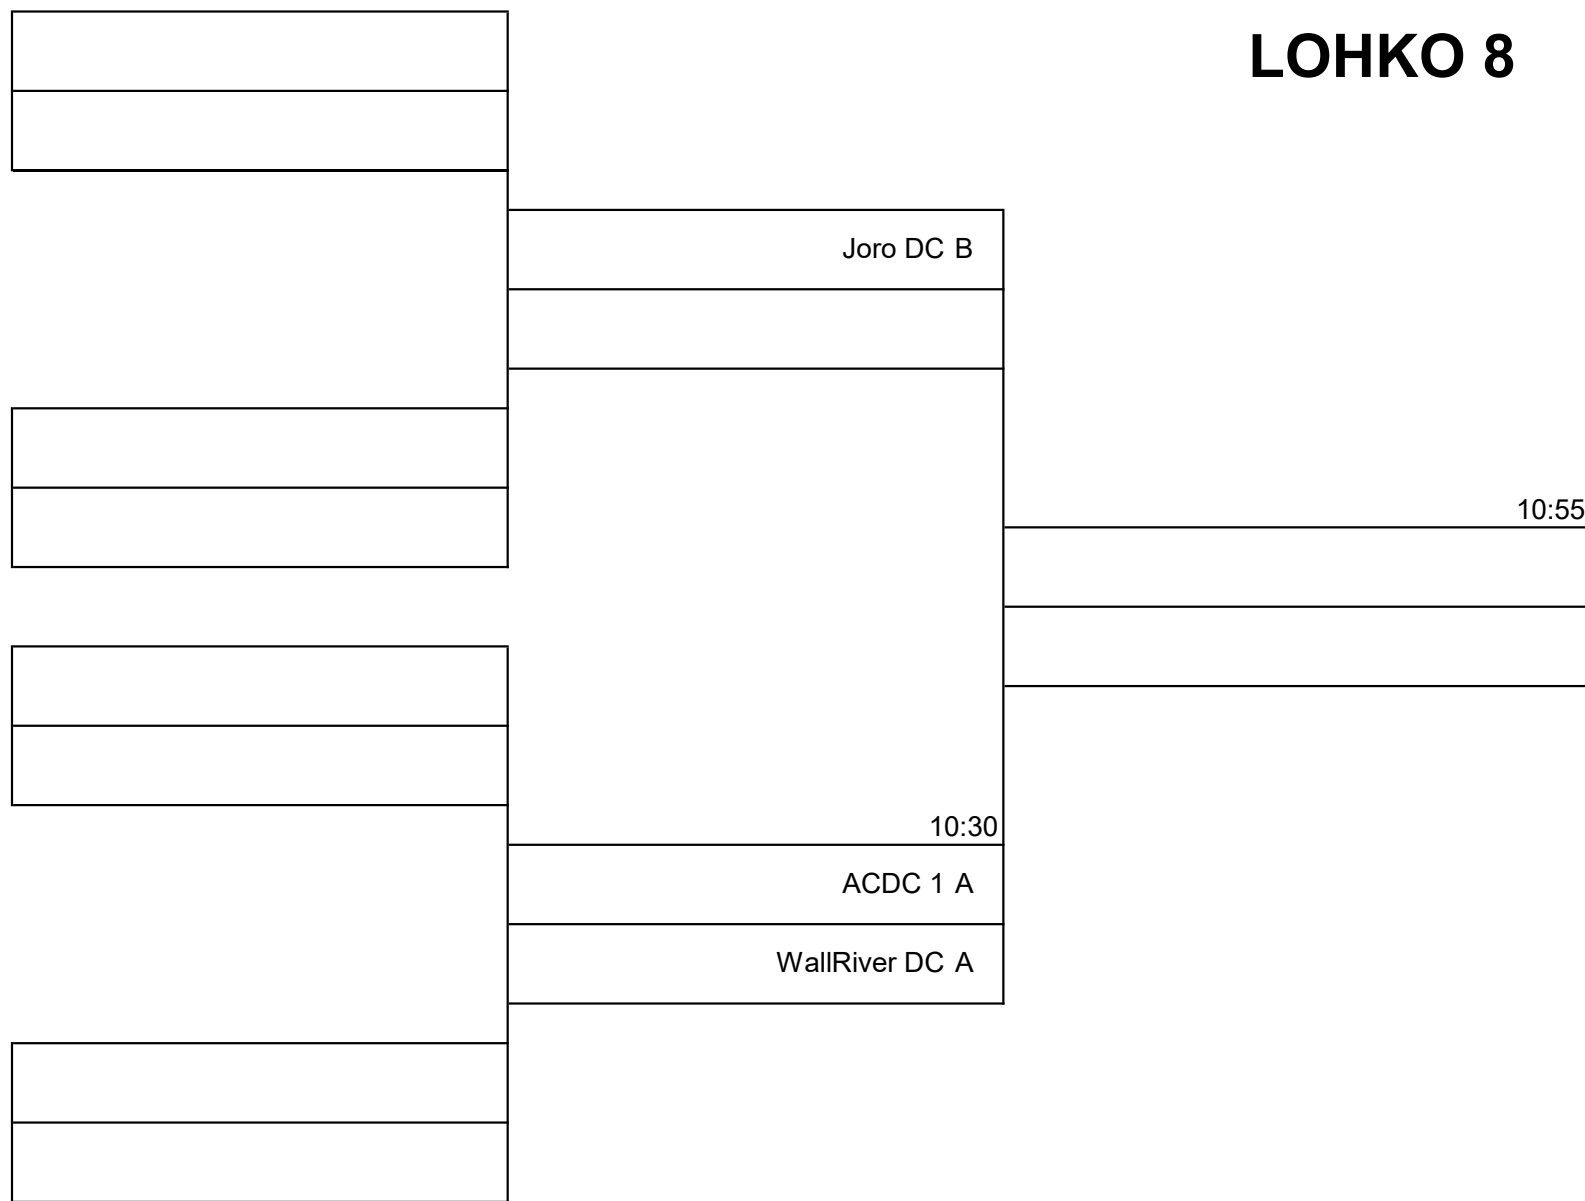

Taulu

LOHKO 8

8

AVOIN SARJA JOUKKUE