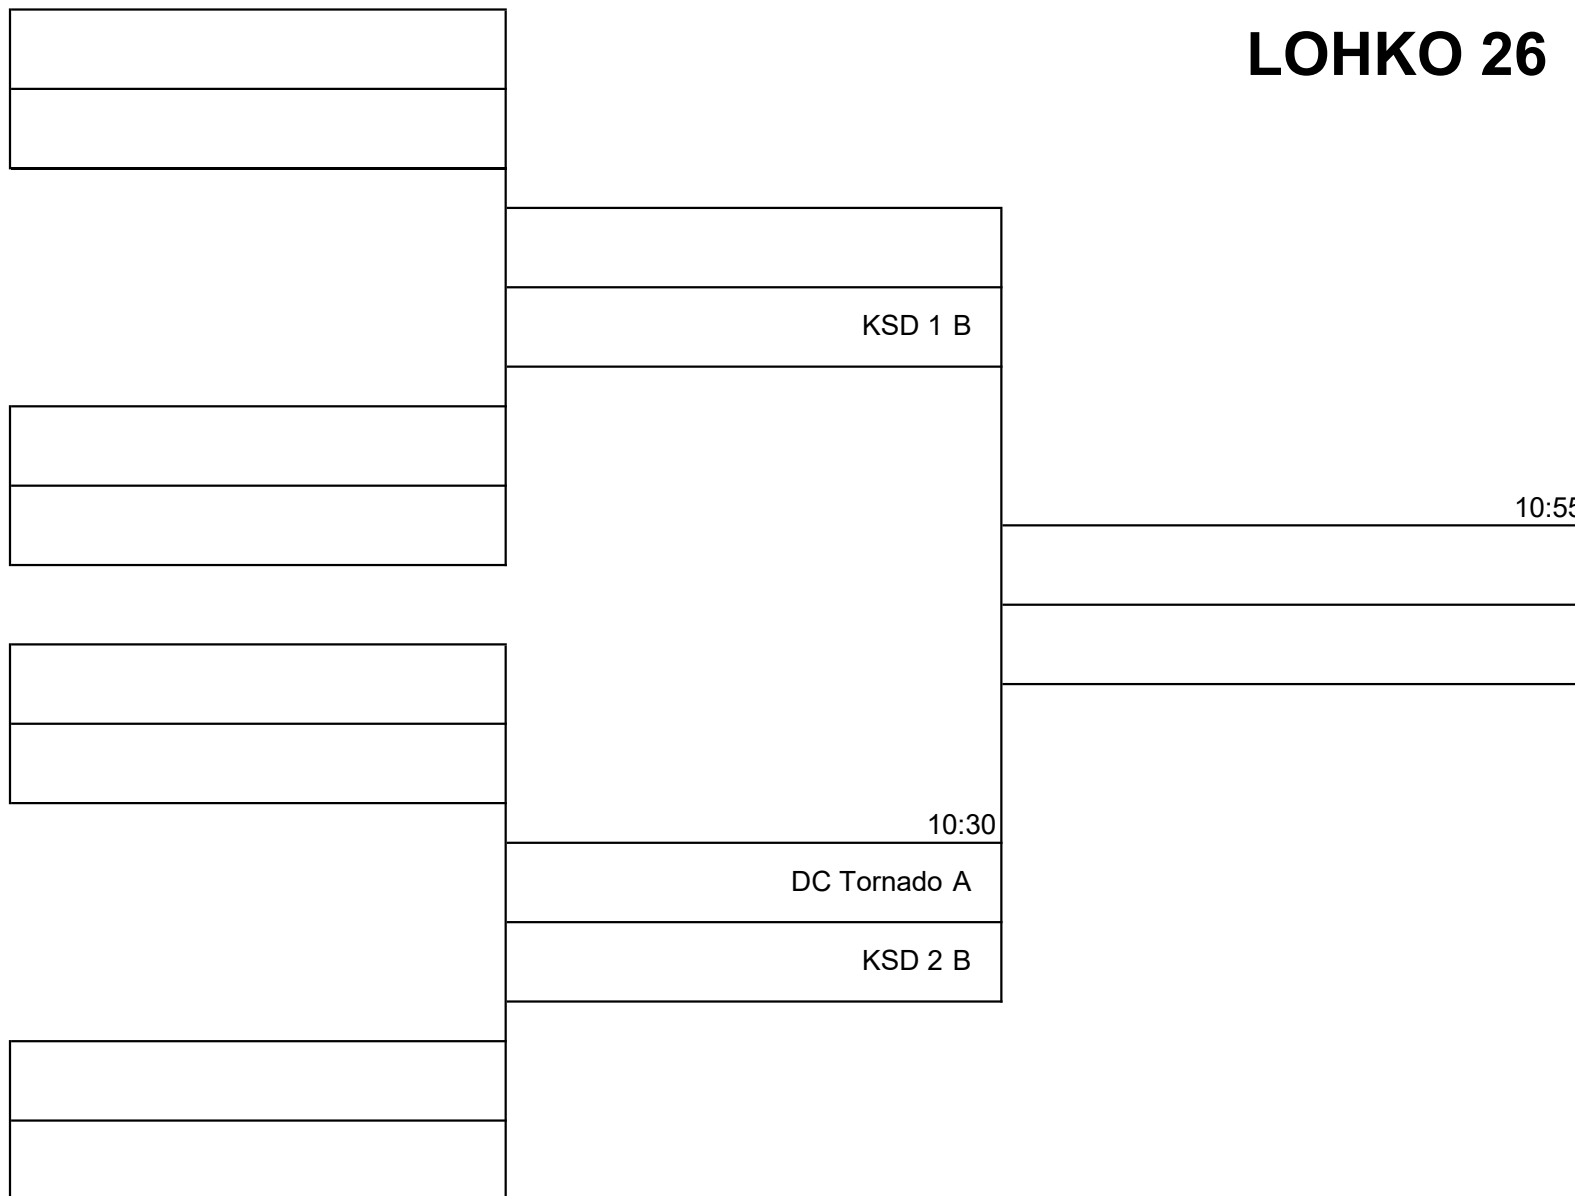

Taulu

LOHKO 26

26

AVOIN SARJA JOUKKUE