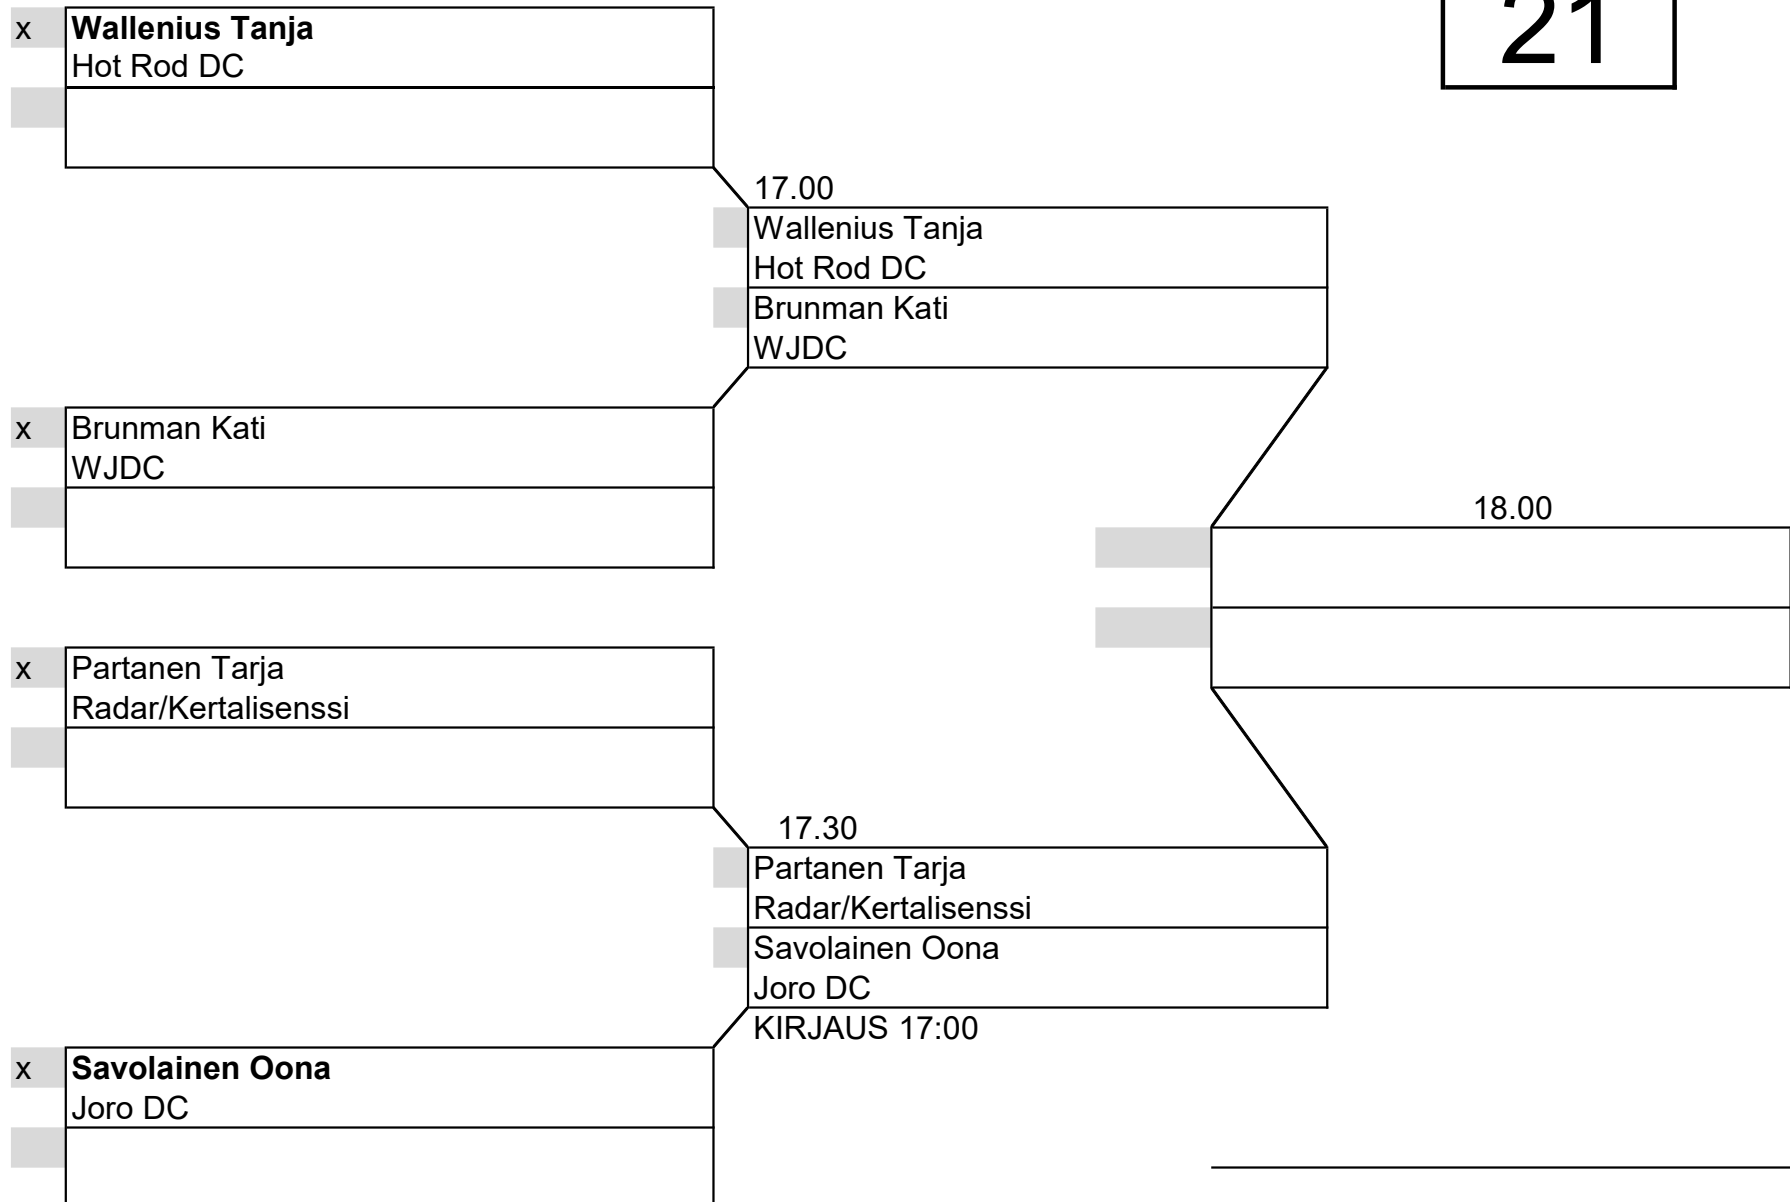

Heikura Kati
WJDC

x **Heikura Kati**
WJDC

KIRJAUS 17:00

Lohko 5

Taulu

21

Lohko 6

Taulu