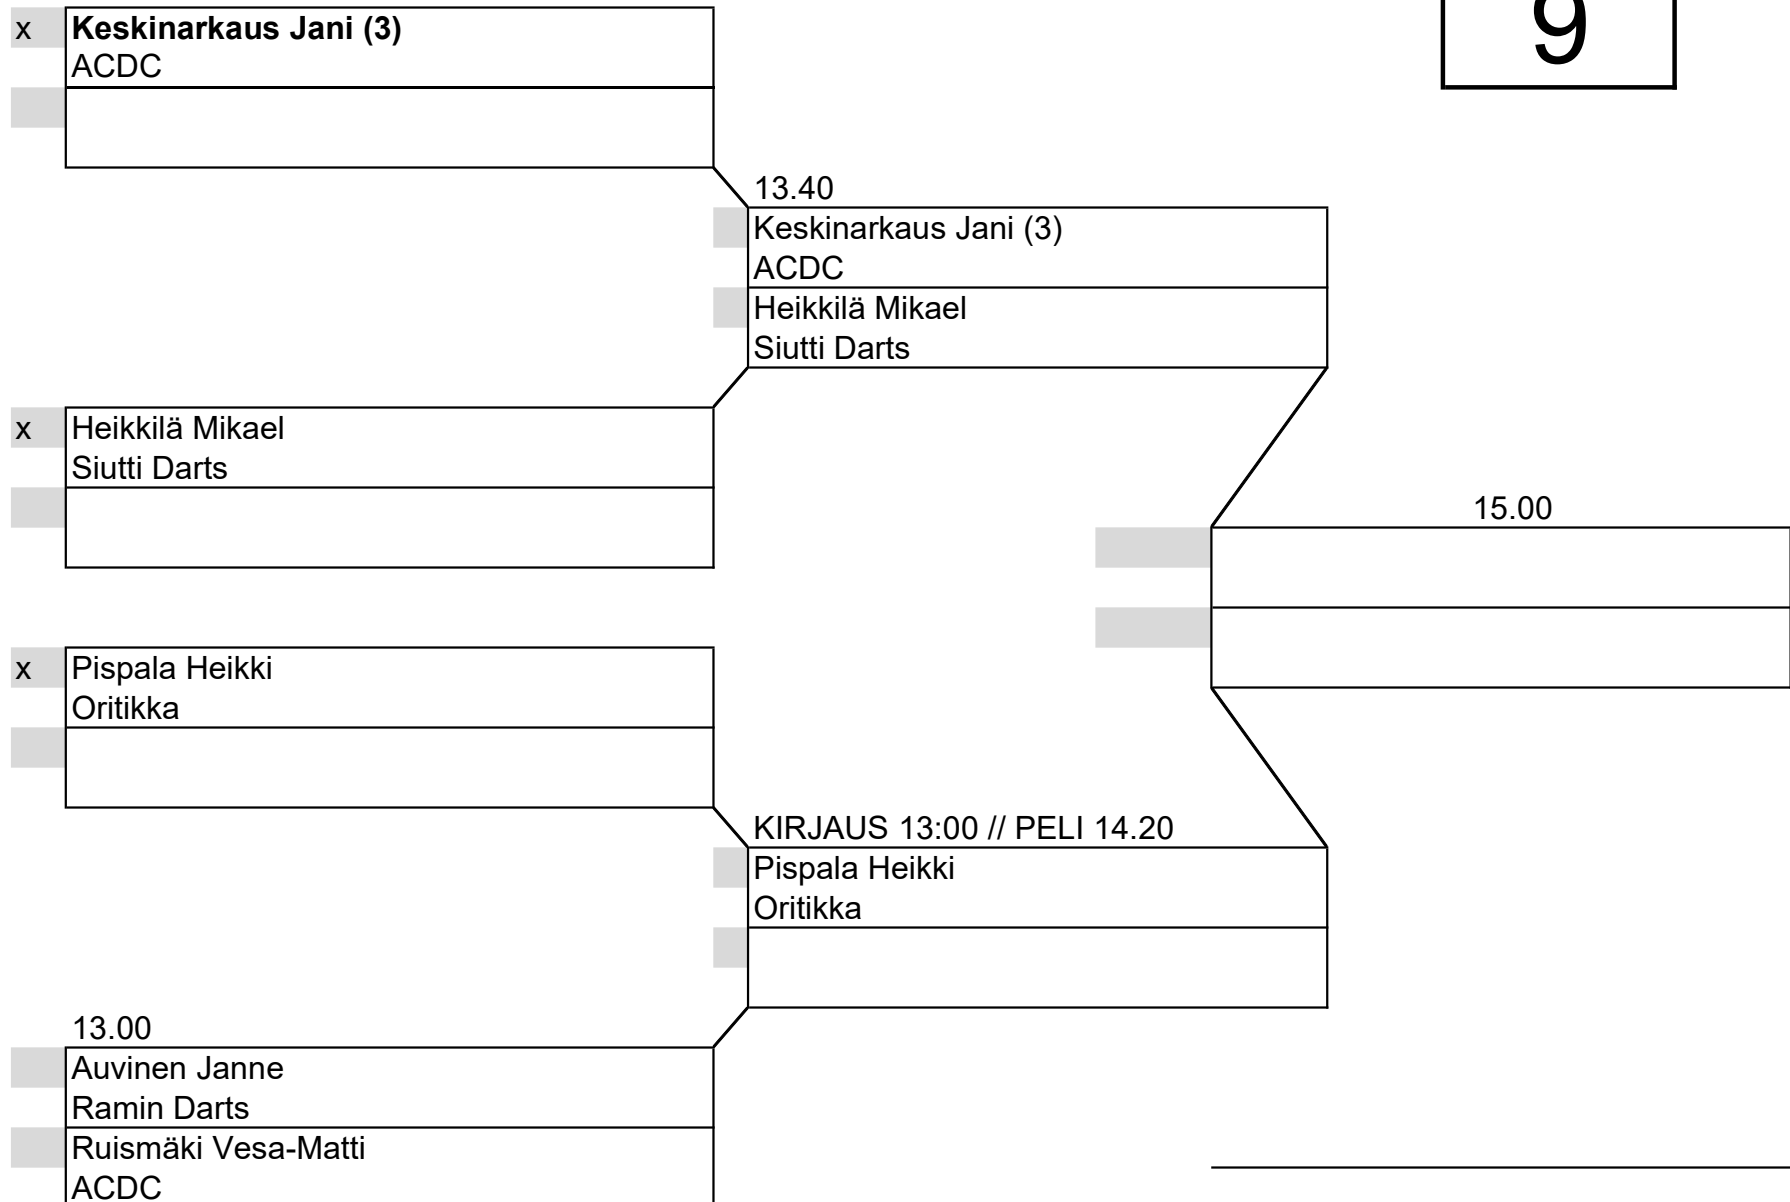

Lohko 9

Taulu

9