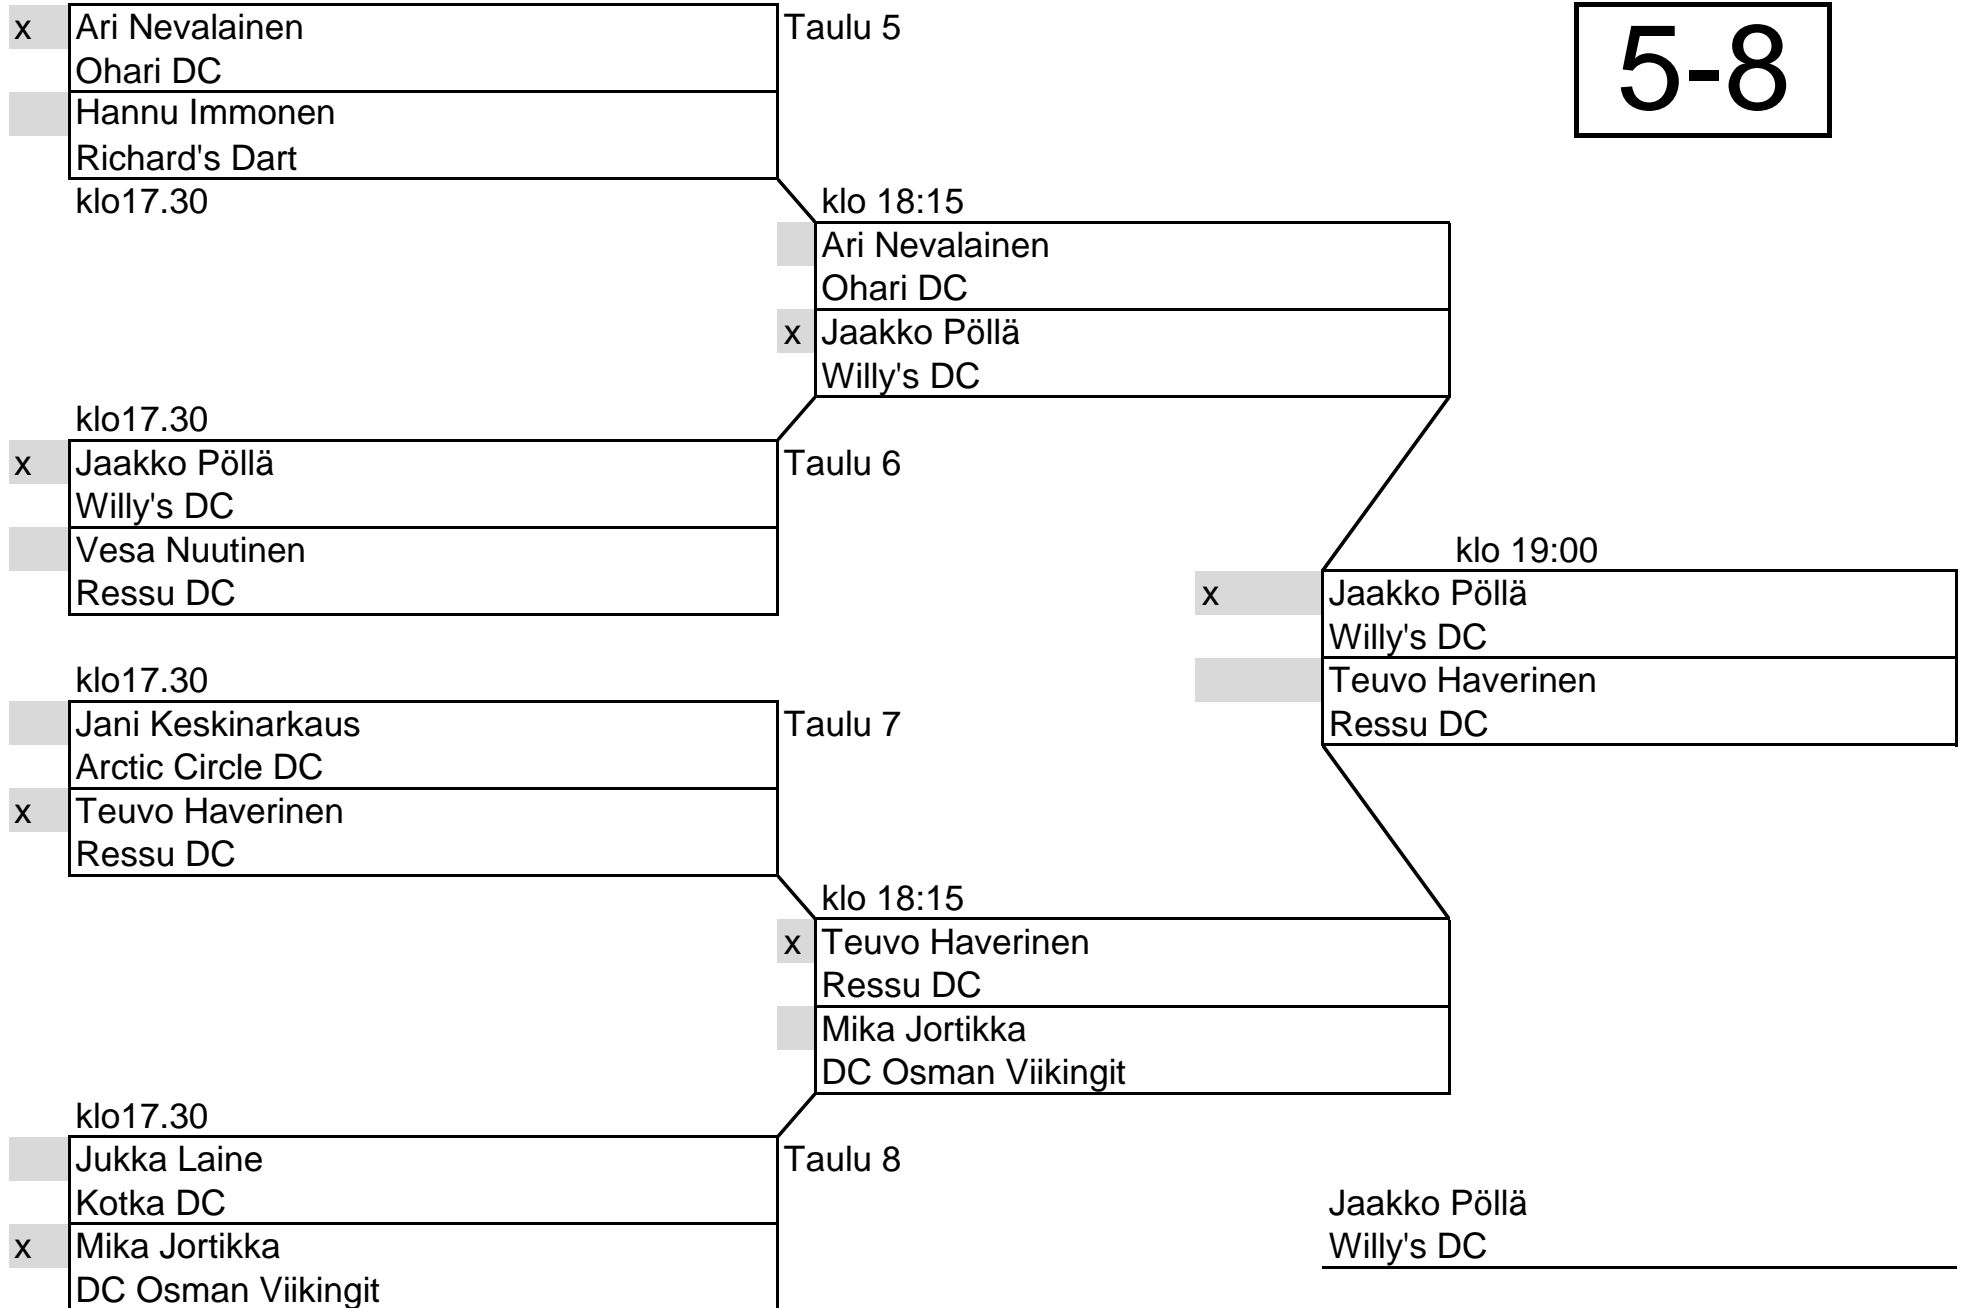

SMDarts_MS501_jatkokaavio

Taulu

5-8