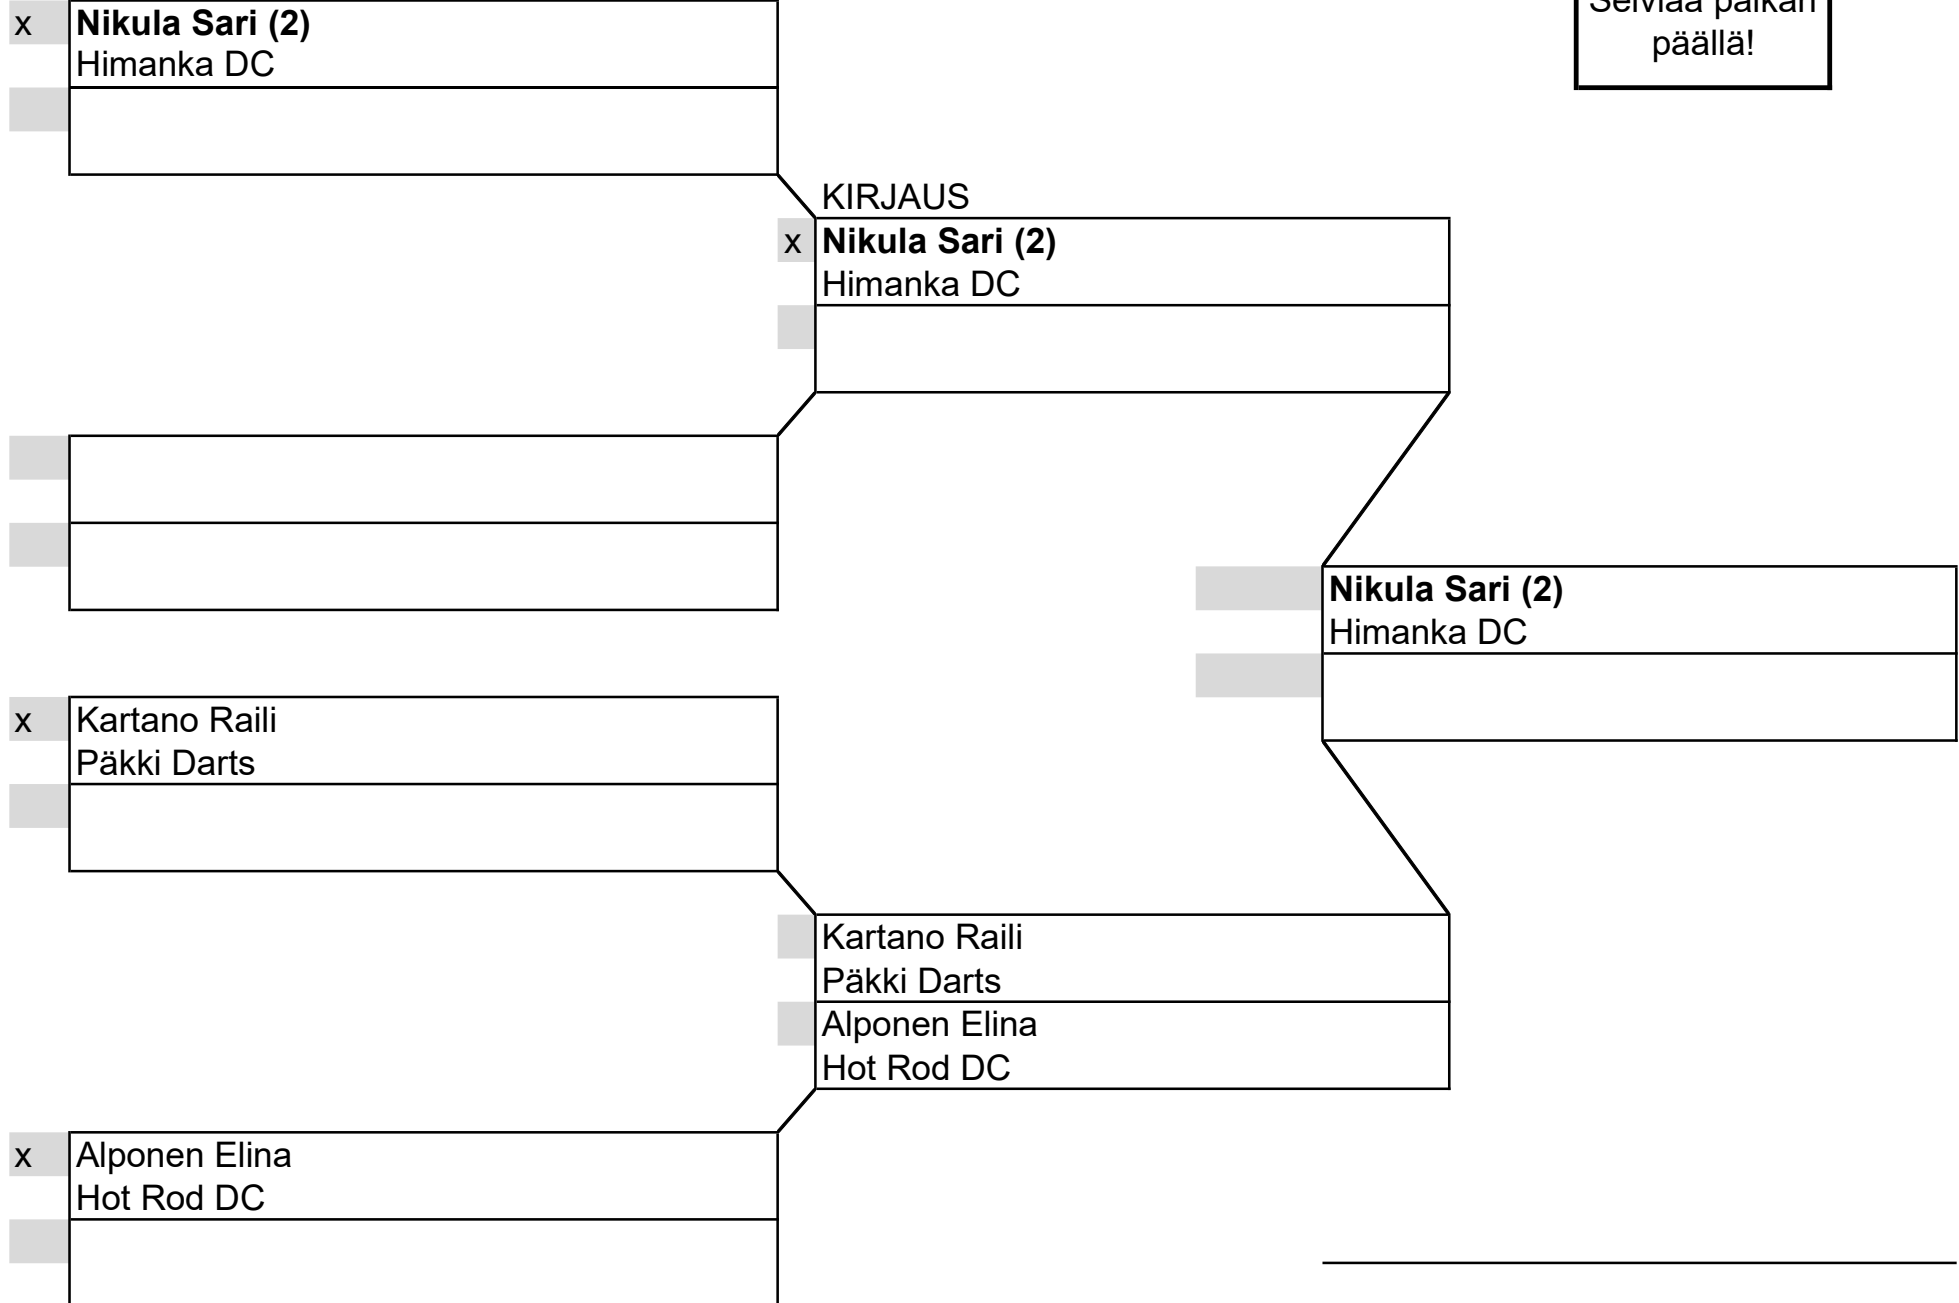

| | |
|---|------------------------------|
| x | Salminen Tarja Himanka DC |
| | |

Taulu

| |
|---------------------------|
| Selviää paikan päällä! |
|---------------------------|

| |
|--|
| |
| |

SDL Vantaa Cup 2019 - NS PRO

Lohko 3

Taulu

Selviää paikan
päällä!

SDL Vantaa Cup 2019 - NS PRO

Lohko 4

Taulu

Selviää paikan
päällä!