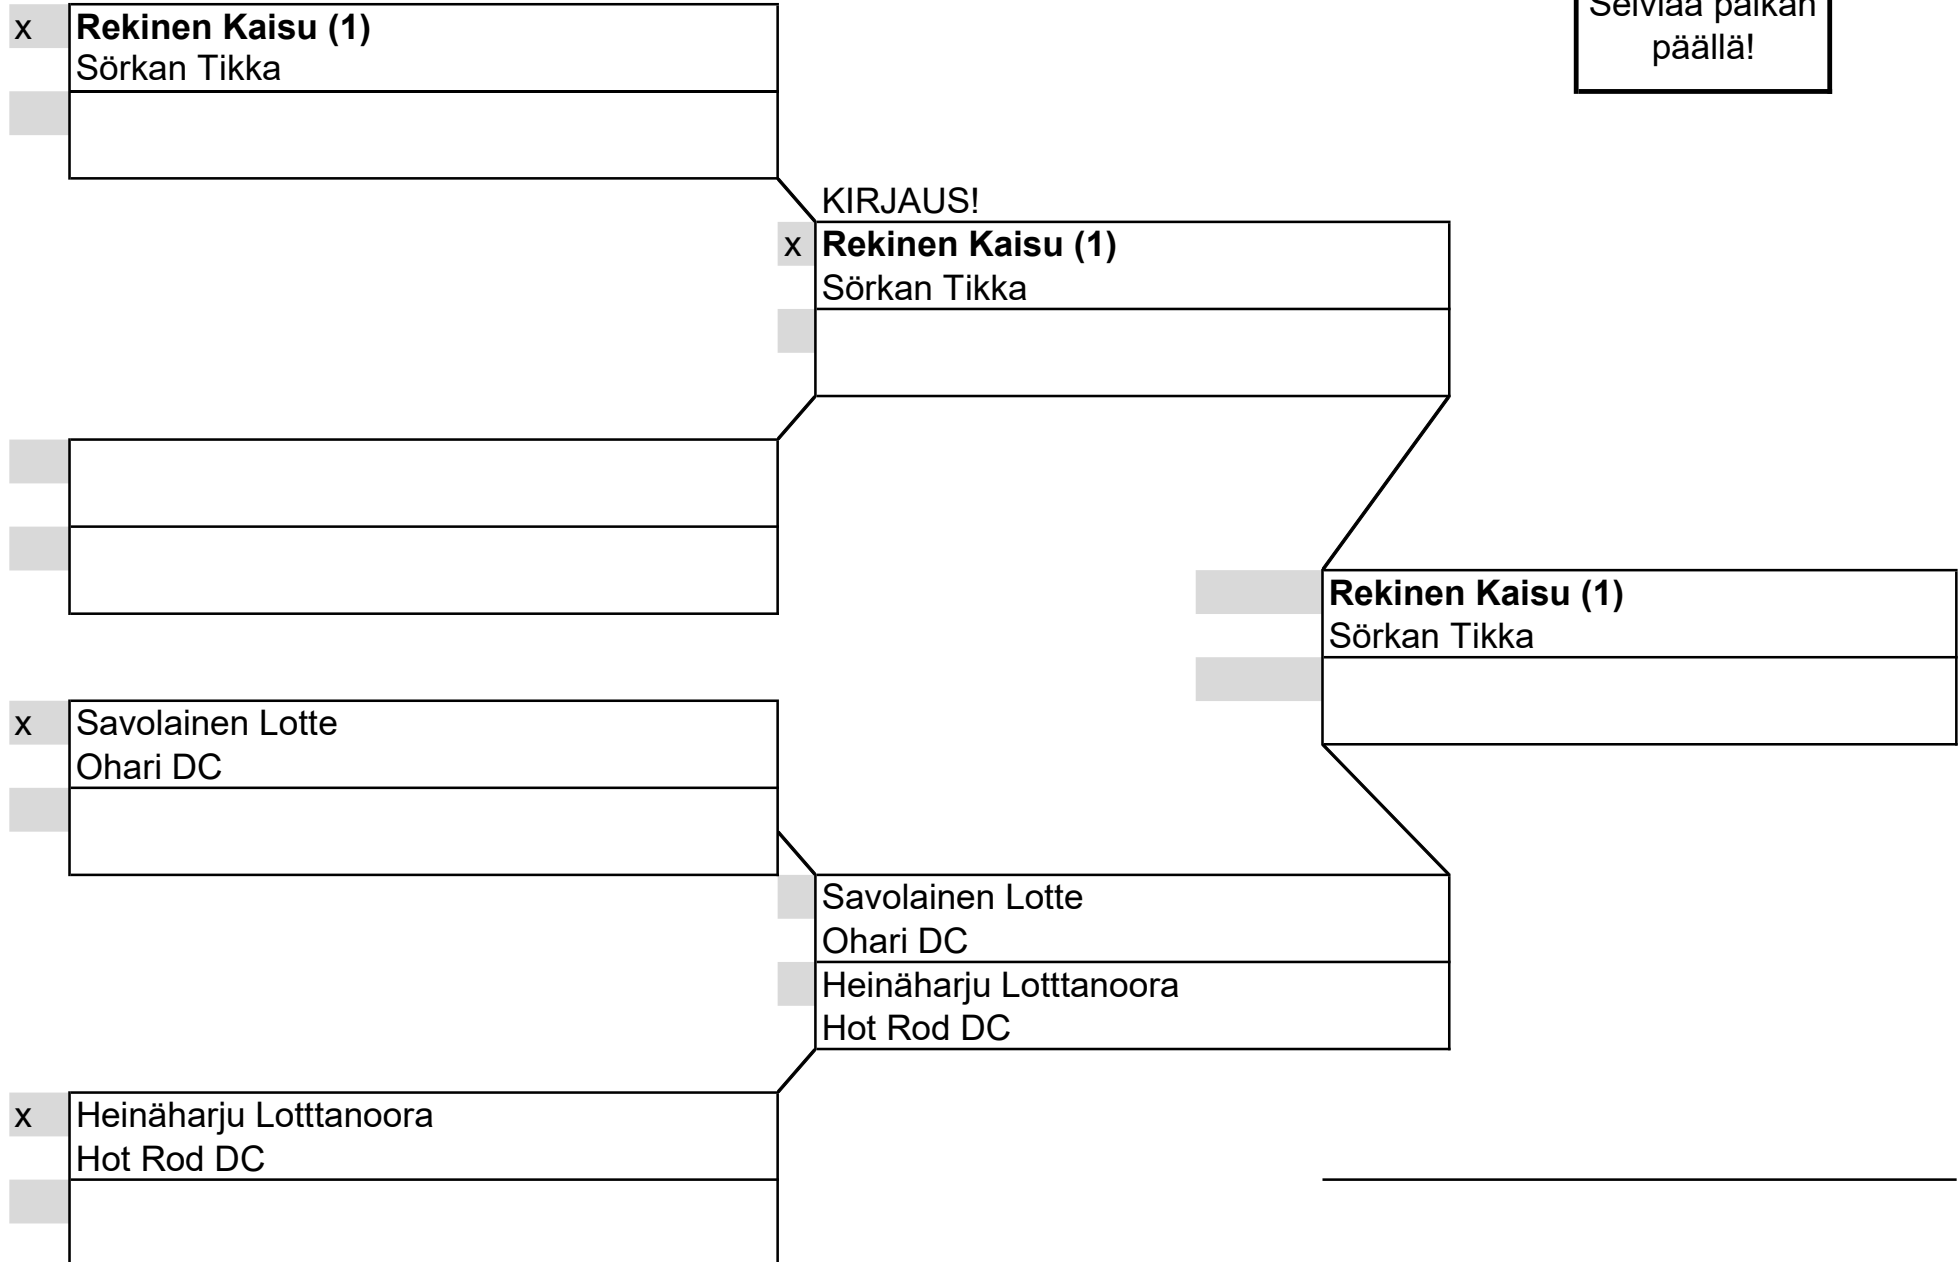

SDL Vantaa Cup 2019 - NS PRO

Lohko 1

Taulu

SDL Vantaa Cup 2019 - NS PRO

Lohko 2

| | |
|---|--|
| x | Liiri Maret (4) Samuli Blues |
| | |

| | |
|--|--|
| | Liiri Maret (4) Samuli Blues |
| | Kiiskinen Nea Savonlinnan Darts |

Lohko 3

Taulu

Selviää paikan
päällä!

SDL Vantaa Cup 2019 - NS PRO

Lohko 4

Taulu

Selviää paikan
päällä!